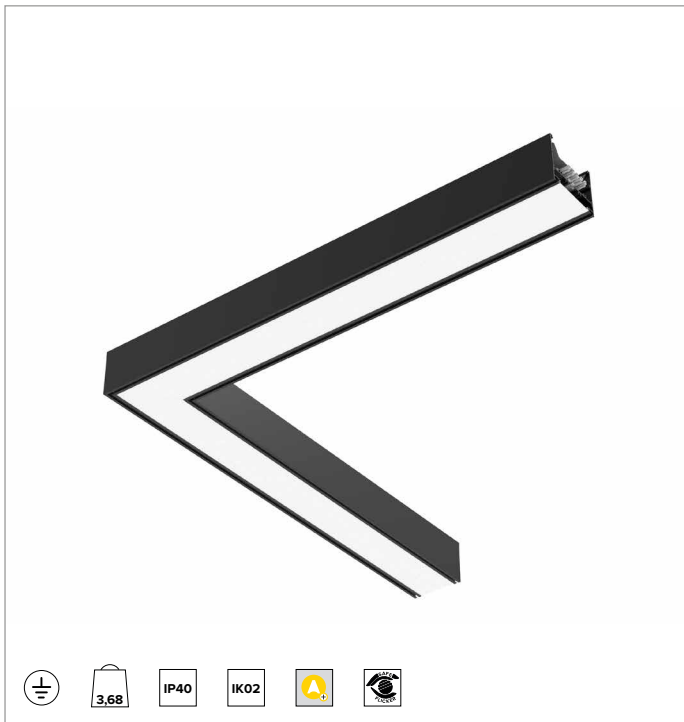

T013MV940ELDB | LOGICO EASY System 100 - OPAL HO LED-Leuchte für Decken- oder Pendelsystemmontage. L-Modul

	4000K	H(m)	D(m)	Emax(lx)
	Ra90		109°	
	Fixture Power	27W	1	2.82
	Source Flux	2053lm	2	5.64
	Fixture Flux	2053lm	3	8.46
	Efficacy	77lm/W	4	11.28
G0301A	Imax=359cd/klm	Imax	738cd	5
			14.10	30

Abstrahlung: DIREKT

Optik: REFLEKTOR

Optische Effizienz: 100%

Leuchten-Lichtstrom: 2x2053lm

Lichtausbeute: 155lm/W

Fotobiologische Sicherheit: Risikogruppe 0 (RG 0 = kein Risiko)

MECHANISCHE MERKMALE

Gehäuse aus lackiertem stranggepresstem Aluminium mit 100mm Breite. Obere Abdeckung aus schwarzem PVC.