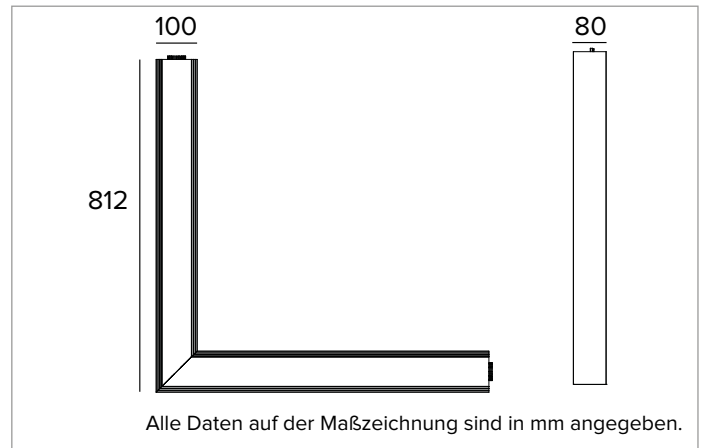

T013MV940ELDB | LOGICO EASY System 100 - OPAL HO LED-Leuchte für Decken- oder Pendelsystemmontage. L-Modul

	4000K	H(m)	D(m)	Emax(lx)
	Ra90		109°	
	Fixture Power	27W	1	2.82
	Source Flux	2053lm	2	5.64
	Fixture Flux	2053lm	3	8.46
	Efficacy	77lm/W	4	11.28
G0301A	Imax=359cd/klm	Imax	738cd	5
			14.10	30

Abstrahlung: DIREKT

Optik: REFLEKTOR

Optische Effizienz: 100%

Leuchten-Lichtstrom: 2x2053lm

Lichtausbeute: 155lm/W

Fotobiologische Sicherheit: Risikogruppe 0 (RG 0 = kein Risiko)

MECHANISCHE MERKMALE

Gehäuse aus lackiertem stranggepresstem Aluminium mit 100mm Breite. Obere Abdeckung aus schwarzem PVC.